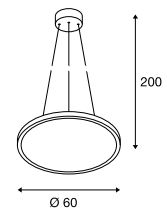

1003045 161

PANEL 60 PD, rond, DALI

- Pendeldraden in hoogte verstelbaar

Productspecificaties

100-277 V ~ 50/60 Hz | 1000 mA

Systeemvermogen: 42 W

Materiaal: aluminium/polymethylmethacrylaat (PMMA)

Dimbaar: Dali

Maattekening

Varianten	Art. nr.	EUR
3150 lm 3000 K CRI >80		
□ wit	1003044	289,00
3350 lm 4000 K CRI >80		
□ wit	1003045	289,00
3150 lm 3000 K CRI >80		
■ grijs	1003046	289,00
3350 lm 4000 K CRI >80		
■ grijs	1003047	289,00